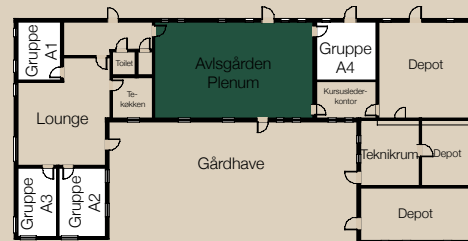

- Konferencelokaler / Conference room
- Auditorie / Auditorium
- Gruppelokaler / Syndicate rooms

1. sal

Terrassen

Avlsgården

Name	Length meters	Length feet	Width meters	Width feet	Floor area Sq. meters	Floor area Sq. feet	Operator room	■	●	▲	◆	○	□
Auditorium	13.80	45.28	18.40	60.37	254	2733	Yes	145	190	-	190	-	-
Conference room 1	6.80	22.31	6.80	22.31	46	498	No	16	24	24	35	20	18
Conference room 2	11.80	38.71	6.80	22.31	80	864	No	28	44	44	56	36	38
Conference room 3 (Conference room 3+G5)	9.60	31.50	6.10	20.01	57	630	No	20	29	20	36	24	24
Conference room 7	14.50	47.57	6.10	20.01	89	952	No	28	48	40	54	32	42
Conference room 8	7.30	23.95	8.70	28.54	64	684	No	20	28	28	45	28	24
Conference room 8 (Conference room 7+8)	8.30	27.23	8.70	28.54	72	777	No	24	38	32	54	30	20
Avlsgården	15.60	51.18	8.70	28.54	136	1461	No	40	66	60	110	40	60
Avlsgården	12.00	39.37	7.00	22.97	84	904	No	28	30	30	42	30	-
Syndicate rooms	-	-	-	-	-	-	-	-	-	-	-	-	6-12