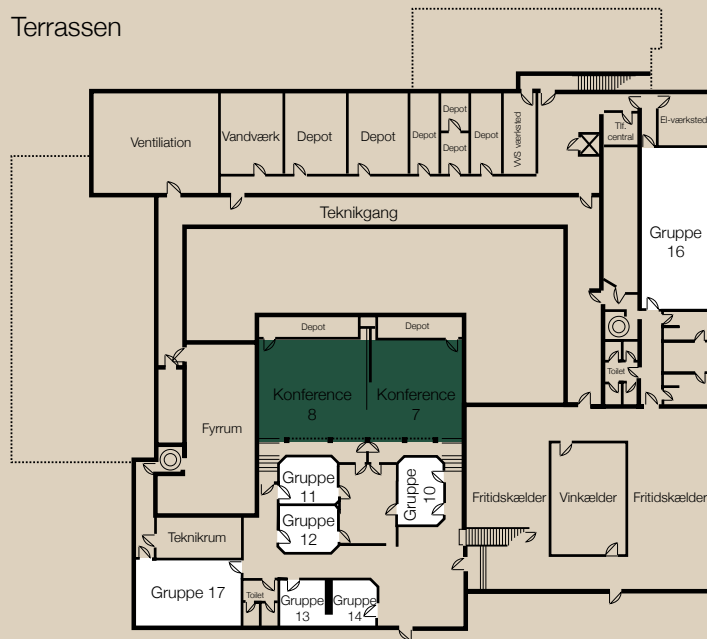

- Konferencelokaler / Conference room
- Auditorie / Auditorium
- Gruppelokaler / Syndicate rooms

1. sal

Terrassen

Avlsgården

Name	Length meters	Length feet	Width meters	Width feet	Floor area Sq. meters	Floor area Sq. feet	Operator room	■	●	▲	◆	○	□
Auditorium	13.80	45.28	18.40	60.37	254	2733	Yes	145	190	-	190	-	-
Conference room 1	6.80	22.31	6.80	22.31	46	498	No	16	24	24	35	20	18
Conference room 2	11.80	38.71	6.80	22.31	80	864	No	28	44	44	56	36	38
Conference room 3 (Conference room 3+G5)	9.60	31.50	6.10	20.01	57	630	No	20	29	20	36	24	24
Conference room 7	14.50	47.57	6.10	20.01	89	952	No	28	48	40	54	32	42
Conference room 8	7.30	23.95	8.70	28.54	64	684	No	20	28	28	45	28	24
Conference room 8 (Conference room 7+8)	8.30	27.23	8.70	28.54	72	777	No	24	38	32	54	30	20
Avlsgården	15.60	51.18	8.70	28.54	136	1461	No	40	66	60	110	40	60
Avlsgården	12.00	39.37	7.00	22.97	84	904	No	28	30	30	42	30	-
Syndicate rooms	-	-	-	-	-	-	-	-	-	-	-	-	6-12