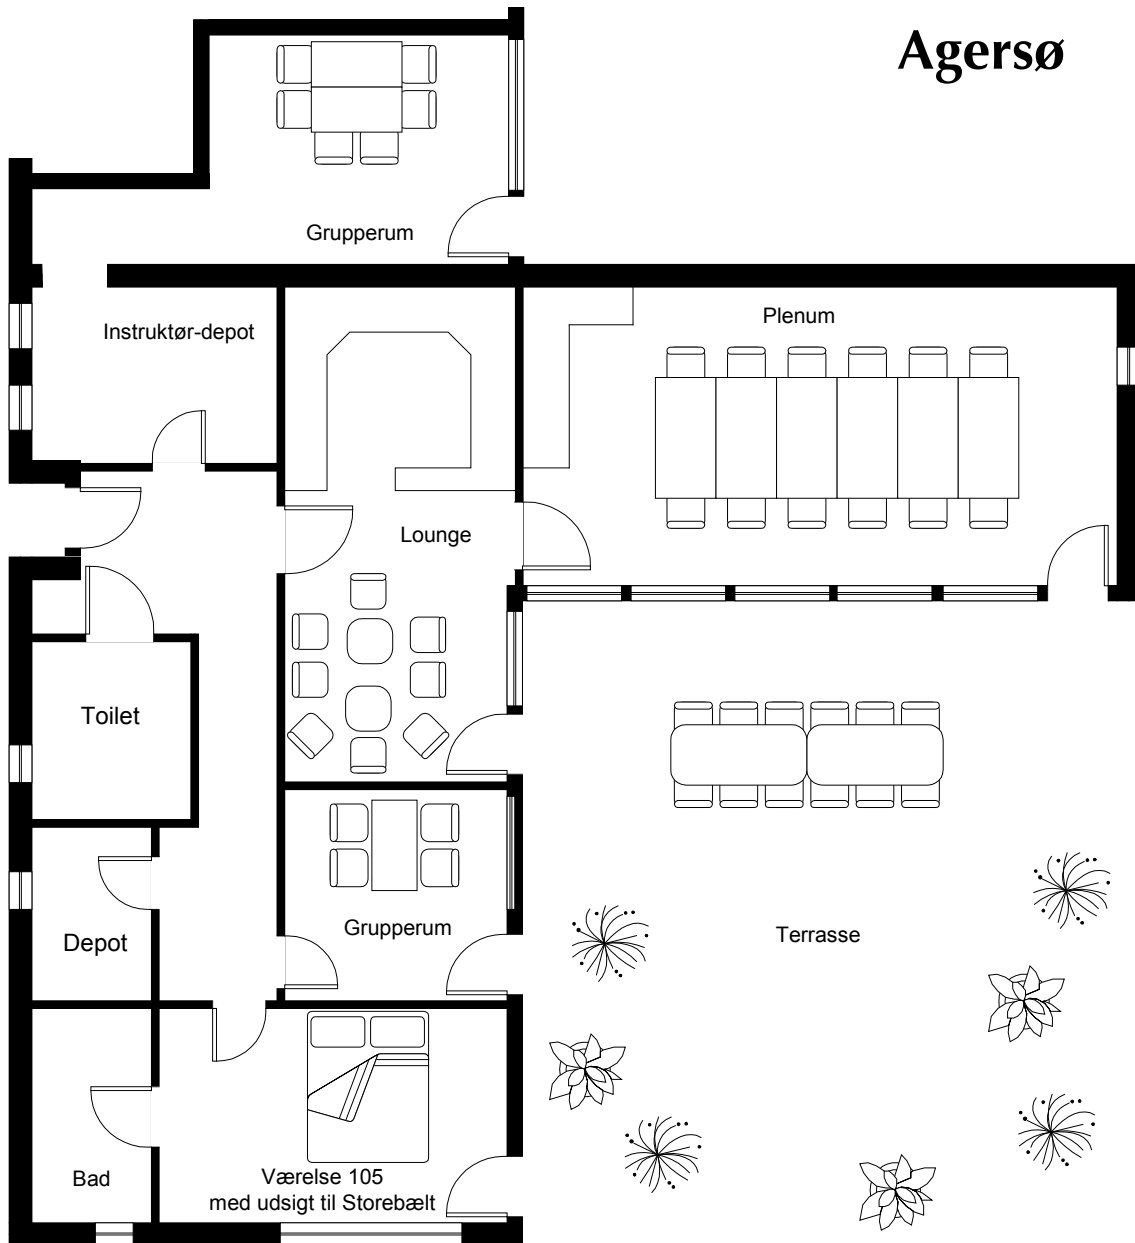

- Konferencelokaler / Conference room
- Auditorie / Auditorium
- Gruppelokaler / Syndicate rooms

1. sal

Terrassen

Avlsgården

Name	Length meters	Length feet	Width meters	Width feet	Floor area Sq. meters	Floor area Sq. feet	Operator room	■	●	▲	◆	○	□
Auditorium	13.80	45.28	18.40	60.37	254	2733	Yes	145	190	-	190	-	-
Conference room 1	6.80	22.31	6.80	22.31	46	498	No	16	24	24	35	20	18
Conference room 2	11.80	38.71	6.80	22.31	80	864	No	28	44	44	56	36	38
Conference room 3 (Conference room 3+G5)	9.60	31.50	6.10	20.01	57	630	No	20	29	20	36	24	24
Conference room 7	14.50	47.57	6.10	20.01	89	952	No	28	48	40	54	32	42
Conference room 8	7.30	23.95	8.70	28.54	64	684	No	20	28	28	45	28	24
Conference room 8 (Conference room 7+8)	8.30	27.23	8.70	28.54	72	777	No	24	38	32	54	30	20
Avlsgården	15.60	51.18	8.70	28.54	136	1461	No	40	66	60	110	40	60
Avlsgården	12.00	39.37	7.00	22.97	84	904	No	28	30	30	42	30	-
Syndicate rooms	-	-	-	-	-	-	-	-	-	-	-	-	6-12

Agersø

Udsigten

Avlsgården