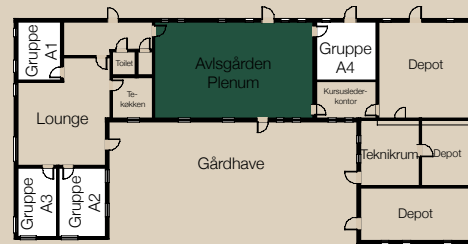

- Konferencelokaler / Conference room
- Auditorie / Auditorium
- Gruppelokaler / Syndicate rooms

1. sal

Terrassen

Avlsgården

Name	Length meters	Length feet	Width meters	Width feet	Floor area Sq. meters	Floor area Sq. feet	Operator room	■	●	▲	◆	○	□
Auditorium	13.80	45.28	18.40	60.37	254	2733	Yes	145	190	-	190	-	-
Conference room 1	6.80	22.31	6.80	22.31	46	498	No	16	24	24	35	20	18
Conference room 2	11.80	38.71	6.80	22.31	80	864	No	28	44	44	56	36	38
Conference room 3 (Conference room 3+G5)	9.60	31.50	6.10	20.01	57	630	No	20	29	20	36	24	24
Conference room 7	14.50	47.57	6.10	20.01	89	952	No	28	48	40	54	32	42
Conference room 8	7.30	23.95	8.70	28.54	64	684	No	20	28	28	45	28	24
Conference room 8 (Conference room 7+8)	8.30	27.23	8.70	28.54	72	777	No	24	38	32	54	30	20
Avlsgården	15.60	51.18	8.70	28.54	136	1461	No	40	66	60	110	40	60
Avlsgården	12.00	39.37	7.00	22.97	84	904	No	28	30	30	42	30	-
Syndicate rooms	-	-	-	-	-	-	-	-	-	-	-	-	6-12