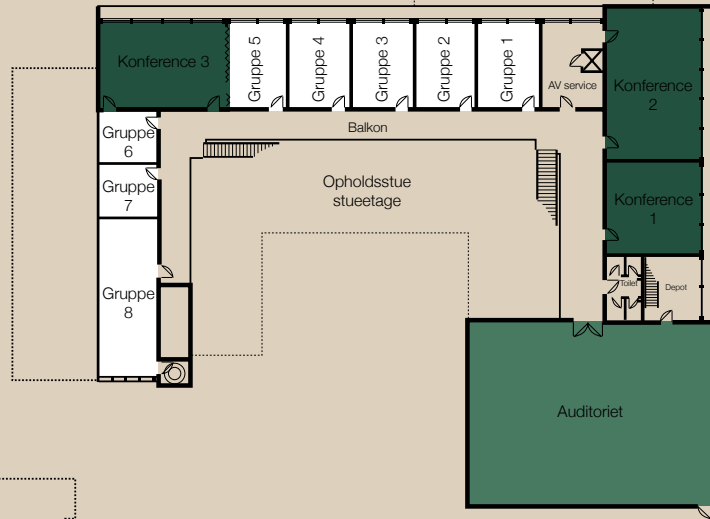

- Konferencelokaler / Conference room
- Auditorie / Auditorium
- Gruppelokaler / Syndicate rooms

1. sal

Terrassen

Avlsgården

Name	Length meters	Length feet	Width meters	Width feet	Floor area Sq. meters	Floor area Sq. feet	Operator room	■	●	▲	◆	○	□
Auditorium	13.80	45.28	18.40	60.37	254	2733	Yes	145	190	-	190	-	-
Conference room 1	6.80	22.31	6.80	22.31	46	498	No	16	24	24	35	20	18
Conference room 2	11.80	38.71	6.80	22.31	80	864	No	28	44	44	56	36	38
Conference room 3 (Conference room 3+G5)	9.60	31.50	6.10	20.01	57	630	No	20	29	20	36	24	24
Conference room 7	14.50	47.57	6.10	20.01	89	952	No	28	48	40	54	32	42
Conference room 8	7.30	23.95	8.70	28.54	64	684	No	20	28	28	45	28	24
Conference room 8 (Conference room 7+8)	8.30	27.23	8.70	28.54	72	777	No	24	38	32	54	30	20
Avlsgården	15.60	51.18	8.70	28.54	136	1461	No	40	66	60	110	40	60
Avlsgården	12.00	39.37	7.00	22.97	84	904	No	28	30	30	42	30	-
Syndicate rooms	-	-	-	-	-	-	-	-	-	-	-	-	6-12

Agersø

Udsigten

Avlsgården