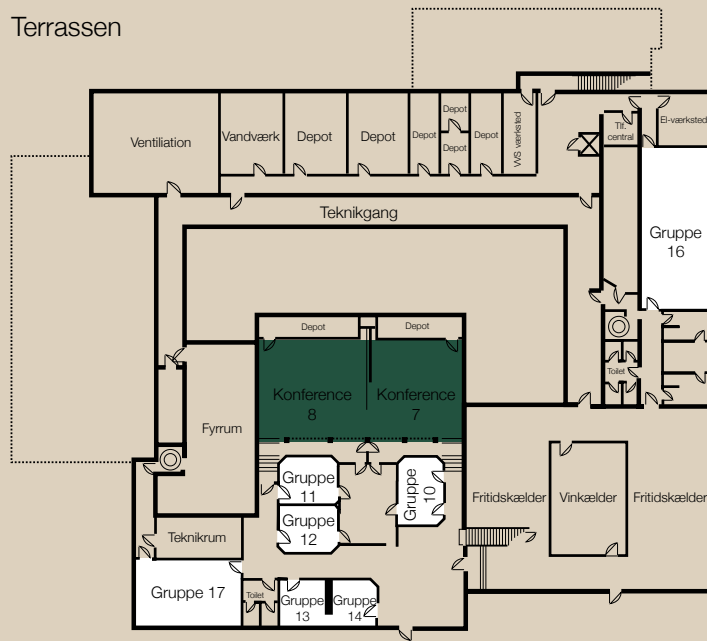

- Konferencelokaler / Conference room
- Auditorie / Auditorium
- Gruppelokaler / Syndicate rooms

1. sal

Terrassen

Avlsgården

Name	Length meters	Length feet	Width meters	Width feet	Floor area Sq. meters	Floor area Sq. feet	Operator room	■	●	▲	◆	○	□
Auditorium	13.80	45.28	18.40	60.37	254	2733	Yes	145	190	-	190	-	-
Conference room 1	6.80	22.31	6.80	22.31	46	498	No	16	24	24	35	20	18
Conference room 2	11.80	38.71	6.80	22.31	80	864	No	28	44	44	56	36	38
Conference room 3 (Conference room 3+G5)	9.60	31.50	6.10	20.01	57	630	No	20	29	20	36	24	24
Conference room 7	14.50	47.57	6.10	20.01	89	952	No	28	48	40	54	32	42
Conference room 8	7.30	23.95	8.70	28.54	64	684	No	20	28	28	45	28	24
Conference room 8 (Conference room 7+8)	8.30	27.23	8.70	28.54	72	777	No	24	38	32	54	30	20
Avlsgården	15.60	51.18	8.70	28.54	136	1461	No	40	66	60	110	40	60
Avlsgården	12.00	39.37	7.00	22.97	84	904	No	28	30	30	42	30	-
Syndicate rooms	-	-	-	-	-	-	-	-	-	-	-	-	6-12