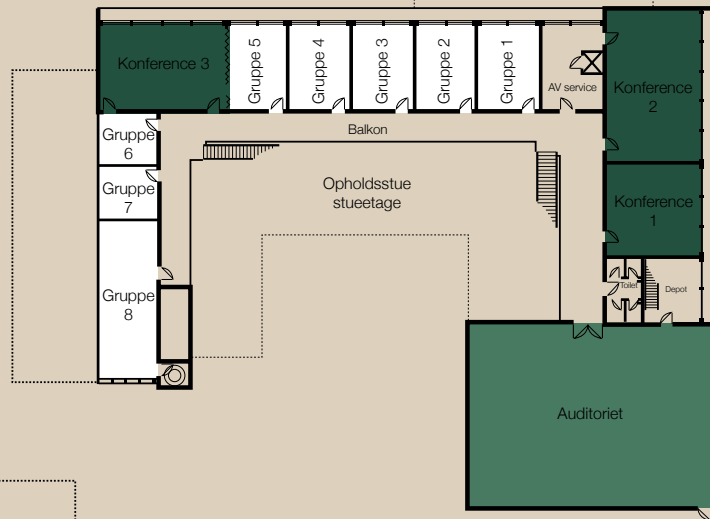

- Konferencelokaler / Conference room
- Auditorie / Auditorium
- Gruppelokaler / Syndicate rooms

1. sal

Terrassen

Avlsgården

Name	Length meters	Length feet	Width meters	Width feet	Floor area Sq. meters	Floor area Sq. feet	Operator room	■	●	▲	◆	○	□
Auditorium	13.80	45.28	18.40	60.37	254	2733	Yes	145	190	-	190	-	-
Conference room 1	6.80	22.31	6.80	22.31	46	498	No	16	24	24	35	20	18
Conference room 2	11.80	38.71	6.80	22.31	80	864	No	28	44	44	56	36	38
Conference room 3 (Conference room 3+G5)	9.60	31.50	6.10	20.01	57	630	No	20	29	20	36	24	24
Conference room 7	14.50	47.57	6.10	20.01	89	952	No	28	48	40	54	32	42
Conference room 8	7.30	23.95	8.70	28.54	64	684	No	20	28	28	45	28	24
Conference room 8 (Conference room 7+8)	8.30	27.23	8.70	28.54	72	777	No	24	38	32	54	30	20
Avlsgården	15.60	51.18	8.70	28.54	136	1461	No	40	66	60	110	40	60
Avlsgården	12.00	39.37	7.00	22.97	84	904	No	28	30	30	42	30	-
Syndicate rooms	-	-	-	-	-	-	-	-	-	-	-	-	6-12