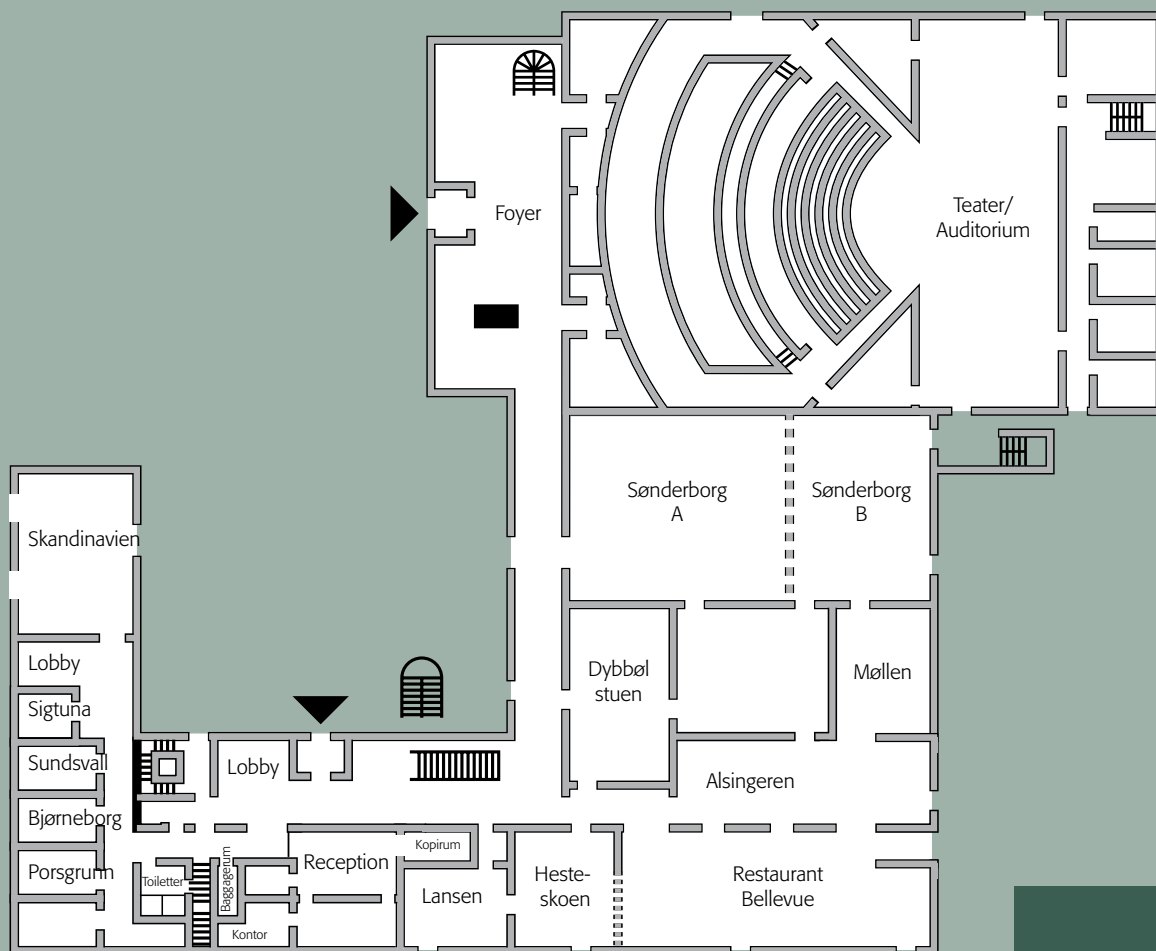

Lokaleoversigt

Comwell
SØNDERBORG

Facilitetsoversigt

Faciliteter

Antal værelser	Antal plenumrum	Antal grupperum	Antal stjerner værelser	Antal stjerner konference	Pool, sauna	Fitness
95	6	4	4	4	ja	ja

Kapacitet

Lokale	m2	U-bordsopstilling	Skolebordsopstilling	Biografopstilling	Sildebensopstilling	Mødebordsopstilling	Kongres/Banket
PLENUMRUM							
Møllen	80	26	30	60	50		
Teater				498			
Sønderborg A+B	360	60	200	375	160		
Sønderborg A	204	40	120	275	96		
Sønderborg B	150	35	80	100	60		
Dybbølstuen	96	35	50	70	36		
Skandinavien	92	20	28	40	20		
Hesteskoen	58	14					
Lansen	43	14					
GRUPPERUM							
Sigtuna	10					6	
Sundvall	28					12	
Bjørneborg	28					12	
Porsgrund	28					12	
RESTAURANT							
Bellevue	300						120