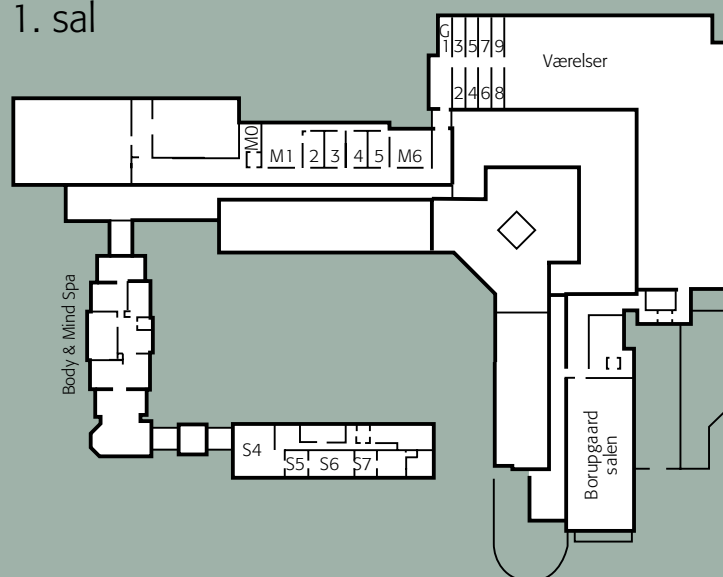

Lokaleoversigt

Stueetage

Underetage

2. sal

1. sal

Comwell
BORUPGAARD

Facilitetsoversigt

Faciliteter

Antal værelser	Antal plenumrum	Antal grupperum	Antal stjerner værelser	Antal stjerner konference	Spa	Fitness	Bar
149	10	19	4	5	ja*	ja	ja

* Spa: Rensende og stimulerende AquaSpa afdeling med varme og kolde bade, relaxsauna, dampbad, udendørs boblebad, isfontæne, fodbad og fitness pool. Spaaktiviteter til både større og mindre grupper. Behandlingsrum med blandt andet sten-, aroma, hel- og delkropsmassager. Ler og algeindpakninger, bodyscrub, æteriske bade og ansigtsbehandlinger.

Kapacitet

Lokale	m2	 U-bordsopstilling	 Skolebordsopstilling	 Biografopstilling	 Ø-opstilling	 Mødebordsopstilling	 Sildebensopstilling	 Kongres/Banket
PLENUMRUM								
A	323	58	190	324	160	76	180	280
B	162	36	80	126	88	44	80	112
C	109	28	50	90	36	34	50	76
D	109	28	50	90	36	34	50	76
E	76	22	32	65	30	26	32	54
F	76	22	32	65	30	26	32	54
S4	71	20	18	28	18	28		
P1	52					18		
M1	57	17	18	20	18	20		
M6	48	16	18	20	18	20		
GRUPPERUM								
M0	7					6		
M2-5	24					10		
S1	33					16		
S2-3	81					40		
S5	17					5		
S6	43					16		
S7	17					5		
G1-9	17					8		
RESTAURANT								
Orangeriet	42							35
Restaurant Linden	99							60
Restaurant Borupgaard	135							110
Borupgaard Salen	356							325