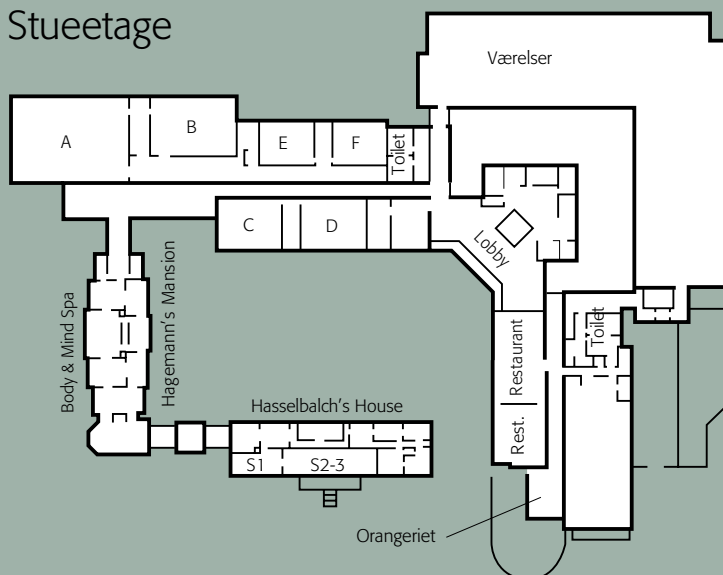

Lokaleoversigt

Stueetage

Underetage

2. sal

1. sal

Comwell
BORUPGAARD

Facilitetsoversigt

Faciliteter

Antal værelser	Antal plenumrum	Antal grupperum	Antal stjerner værelser	Antal stjerner konference	Spa	Fitness	Bar
149	10	19	4	5	ja*	ja	ja

* Spa: Rensende og stimulerende AquaSpa afdeling med varme og kolde bade, relaxsauna, dampbad, udendørs boblebad, isfontæne, fodbad og fitness pool. Spaaktiviteter til både større og mindre grupper. Behandlingsrum med blandt andet sten-, aroma, hel- og delkropsmassager. Ler og algeindpakninger, bodyscrub, æteriske bade og ansigtsbehandlinger.

Kapacitet

Lokale	m2	 U-bordsopstilling	 Skolebordsopstilling	 Biografopstilling	 Ø-opstilling	 Mødebordsopstilling	 Sildebensopstilling	 Kongres/Banket
PLENUMRUM								
A	323	58	190	324	160	76	180	280
B	162	36	80	126	88	44	80	112
C	109	28	50	90	36	34	50	76
D	109	28	50	90	36	34	50	76
E	76	22	32	65	30	26	32	54
F	76	22	32	65	30	26	32	54
S4	71	20	18	28	18	28		
P1	52					18		
M1	57	17	18	20	18	20		
M6	48	16	18	20	18	20		
GRUPPERUM								
M0	7					6		
M2-5	24					10		
S1	33					16		
S2-3	81					40		
S5	17					5		
S6	43					16		
S7	17					5		
G1-9	17					8		
RESTAURANT								
Orangeriet	42							35
Restaurant Linden	99							60
Restaurant Borupgaard	135							110
Borupgaard Salen	356							325